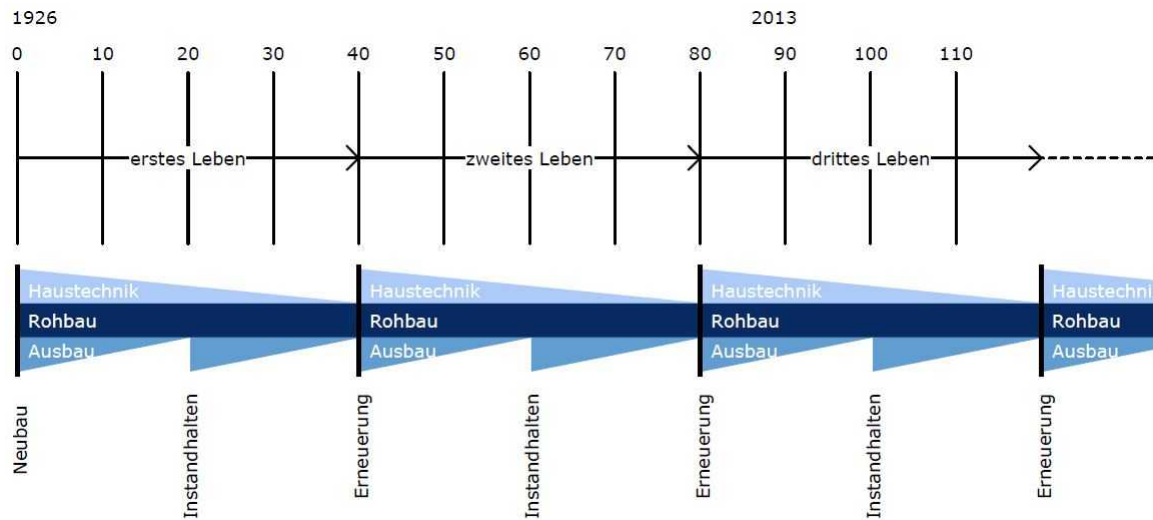

forum **energie** zürich

05.Nov.2013, «Etappierbare Gesamtanierungen» © dadarchitekten

dadarchitekten

Gesamtkonzept?

forum **energie** zürich

05.Nov.2013, «Etappierbare Gesamtsanierungen» © dadarchitekten

Zeitlich?

Lebenszyklus des Baus

Räumlich?

dadarchitekten

Substanziell?

forum **energie** zürich

05.Nov.2013, «Etappierbare Gesamtsanierungen» © dadarchitekten

Systematik

Strategiebeispiel

dadarchitekten

Symbiose

forum **energie** zürich

05.Nov.2013, «Etappierbare Gesamtanierungen» © dadarchitekten

Prozess

Was sind nebst guter Planung und Vorbereitung die Schlüsselfaktoren für eine erfolgreiche Etappierung?